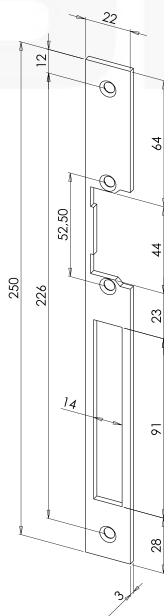

LISTWY ZACZEPOWE AKCESORIA DLA ROUREG® ELEKTROZACZEPÓW

DŁUGA LUB KRÓTKA ODWRACALNA LISTWA ZACZEPOWA

dla elektrozaczePów ROUREG®

- Dla różnych profili
- 2 lub 4 punkty mocujące

SEF201

SEF202

SEF203

SEF301

Wykonane ze stali

Kod produktu	Opis	Waga w kg	Kod
SEF201	Długa odwracalna listwa elektrozaczeP 250 mm 2 otwory stal nierdzewna	0,1	83014019
SEF202	Długa odwracalna listwa elektrozaczeP 250 mm 1 otwór stal nierdzewna - 22 mm szerokość	0,07	83014019
SEF203	Długa odwracalna listwa elektrozaczeP 250 mm 1 otwór stal nierdzewna	0,1	83014019
SEF301	Krótka odwracalna listwa elektrozaczeP 110 mm 1 otwór stal nierdzewna	0,1	83014019

SEF201

SEF202

SEF203

SEF301

LISTWY DLA ELEKTROZACZEPOW ROUREG®

DŁUGA LISTWA Z ZATRZASKIEM

Dla elektrozaczepów ROUREG®

- Dla zamków z rygłem zatraskowym
- 3 punkty mocowania

SEF401DG

SEF401DD

SEL001

KRÓTKA KĄTOWA ODWRACALNA LISTWA

Dla elektrozaczepów ROUREG®

- Mocowanie na dwóch licach
- Kształty ostre lub zaokrąglone
- Bez wycięcia na rygiel zamka

SEF10009

SEF10013