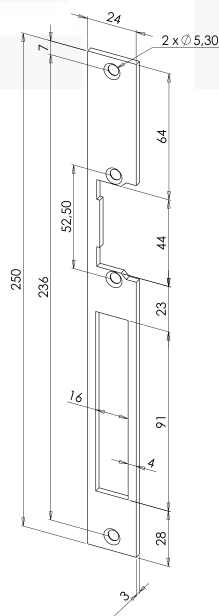

Wykonane ze stali

Kod produktu	Opis	Waga w kg	Kod
SEF201	Długa odwracalna listwa elektrozaczeP 250 mm 2 otwory stal nierdzewna	0,1	83014019
SEF202	Długa odwracalna listwa elektrozaczeP 250 mm 1 otwór stal nierdzewna - 22 mm szerokość	0,07	83014019
SEF203	Długa odwracalna listwa elektrozaczeP 250 mm 1 otwór stal nierdzewna	0,1	83014019
SEF301	Krótka odwracalna listwa elektrozaczeP 110 mm 1 otwór stal nierdzewna	0,1	83014019

SEF201

SEF202

SEF203

SEF301

LISTWY DLA ELEKTROZACZEPOW ROUREG®

DŁUGA LISTWA Z ZATRZASKIEM

Dla elektrozaczepów ROUREG®

- Dla zamków z rygłem zatraskowym
- 3 punkty mocowania

Uwaga: SEF401DG/DD listwy wymagają SEL001, kompatybilnej z elektrozaczepem ROUREG® o szerokości 20,5 mm, z wyjątkiem wersji z microswitchem (czujnik stanu drzwi) lub mechanicznej pamięci

SEF401DG

SEF401DD

SEL001

Stal nierdzewna

Kod produktu	Opis	Waga w kg	Kod
SEF401DG	Długa listwa elektrozaczepu 245 mm z zatrzaskiem DIN lewa stal nierdzewna	0,1	83014019
SEF401DD	Długa listwa elektrozaczepu 245 mm z zatrzaskiem DIN prawa stal nierdzewna	0,1	83014019
SEL001	Zatrząsk dla elektrozaczepu 1 + 3 ROUREG	0,01	83014019