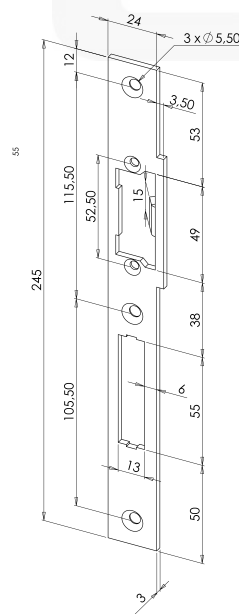

Wykonane ze stali

Kod produktu	Opis	Waga w kg	Kod
SEF201	Długa odwracalna listwa elektrozaczeP 250 mm 2 otwory stal nierdzewna	0,1	83014019
SEF202	Długa odwracalna listwa elektrozaczeP 250 mm 1 otwór stal nierdzewna - 22 mm szerokość	0,07	83014019
SEF203	Długa odwracalna listwa elektrozaczeP 250 mm 1 otwór stal nierdzewna	0,1	83014019
SEF301	Krótka odwracalna listwa elektrozaczeP 110 mm 1 otwór stal nierdzewna	0,1	83014019

Uwaga: SEF401DG/DD listwy wymagają SEL001, kompatybilnej z elektrozaczepem ROUREG® o szerokości 20,5 mm, z wyjątkiem wersji z microswitchem (czujnik stanu drzwi) lub mechanicznej pamięci

SEF401DG

SEF401DD

SEL001

Stal nierdzewna

Kod produktu	Opis	Waga w kg	Kod
SEF401DG	Długa listwa elektrozaczepu 245 mm z zatrzaskiem DIN lewa stal nierdzewna	0,1	83014019
SEF401DD	Długa listwa elektrozaczepu 245 mm z zatrzaskiem DIN prawa stal nierdzewna	0,1	83014019
SEL001	Zatrząsk dla elektrozaczepu 1 + 3 ROUREG	0,01	83014019

SEF401DG

SEF401DD

SEL001

KRÓTKA KĄTOWA ODWRACALNA LISTWA

Dla elektrozaczepów ROUREG®

- Mocowanie na dwóch licach
- Kształty ostre lub zaokrąglone
- Bez wycięcia na rygiel zamka

SEF10009

SEF10013