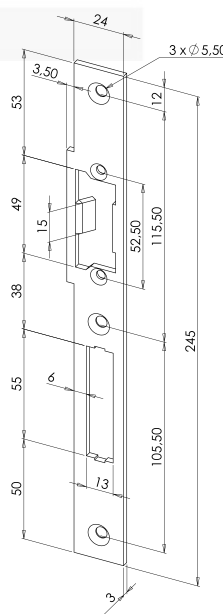

Wykonane ze stali

Kod produktu	Opis	Waga w kg	Kod
SEF201	Długa odwracalna listwa elektrozaczeP 250 mm 2 otwory stal nierdzewna	0,1	83014019
SEF202	Długa odwracalna listwa elektrozaczeP 250 mm 1 otwór stal nierdzewna - 22 mm szerokość	0,07	83014019
SEF203	Długa odwracalna listwa elektrozaczeP 250 mm 1 otwór stal nierdzewna	0,1	83014019
SEF301	Krótka odwracalna listwa elektrozaczeP 110 mm 1 otwór stal nierdzewna	0,1	83014019

Uwaga: SEF401DG/DD listwy wymagają SEL001, kompatybilnej z elektrozaczepem ROUREG® o szerokości 20,5 mm, z wyjątkiem wersji z microswitchem (czujnik stanu drzwi) lub mechanicznej pamięci

SEF401DG

SEF401DD

SEL001

Stal nierdzewna

Kod produktu	Opis	Waga w kg	Kod
SEF401DG	Długa listwa elektrozaczepu 245 mm z zatrzaskiem DIN lewa stal nierdzewna	0,1	83014019
SEF401DD	Długa listwa elektrozaczepu 245 mm z zatrzaskiem DIN prawa stal nierdzewna	0,1	83014019
SEL001	Zatrząsk dla elektrozaczepu 1 + 3 ROUREG	0,01	83014019

SEF401DG

SEF401DD

SEL001

KRÓTKA KĄTOWA ODWRACALNA LISTWA

Dla elektrozaczepów ROUREG®

- Mocowanie na dwóch licach
- Kształty ostre lub zaokrąglone
- Bez wycięcia na rygiel zamka

SEF10009

SEF10013