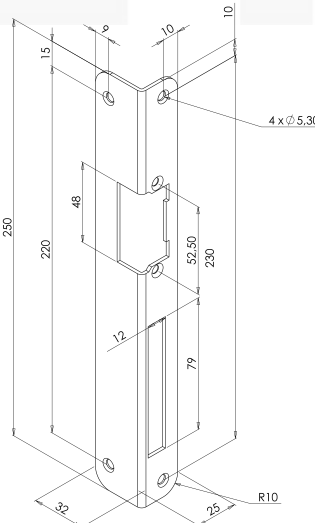

DŁUGIE KĄTOWE LISTWY DIN PRAWA - DIN LEWA

Dla elektrozaczepów ROUREG®

- Mocowanie na dwóch licach
- Kształty ostre lub zaokrąglone
- Z wycięciem na rygiel zamka

Dla drzwi drewnianych

Kod produktu	Opis	Waga w kg	Kod
SEF10049	Długa kątowna listwa elektrozaczepu 250 mm DIN prawa	0,2	83014019
SEF10069	Długa kątowna listwa elektrozaczepu 250 mm DIN lewa	0,2	83014019
SEF10053	Długa kątowna listwa elektrozaczepu 250 mm DIN prawa (R=10)	0,2	83014019
SEF10073	Długa kątowna listwa elektrozaczepu 250 mm DIN lewa (R=10)	0,2	83014019

SEF10053

SEF10073