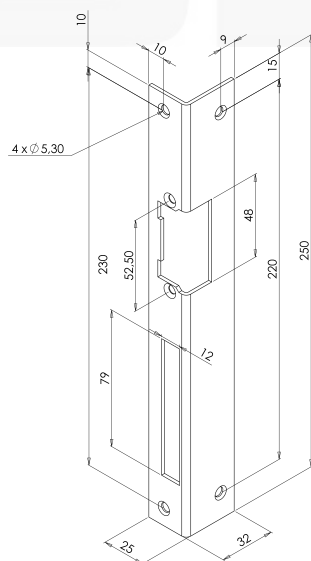

DŁUGIE KĄTOWE LISTWY DIN PRAWA - DIN LEWA

Dla elektrozaczepów ROUREG®

- Mocowanie na dwóch licach
- Kształty ostre lub zaokrąglone
- Z wycięciem na rygiel zamka

Dla drzwi drewnianych

Kod produktu	Opis	Waga w kg	Kod
SEF10049	Długa kątowna listwa elektrozaczepu 250 mm DIN prawa	0,2	83014019
SEF10069	Długa kątowna listwa elektrozaczepu 250 mm DIN lewa	0,2	83014019
SEF10053	Długa kątowna listwa elektrozaczepu 250 mm DIN prawa (R=10)	0,2	83014019
SEF10073	Długa kątowna listwa elektrozaczepu 250 mm DIN lewa (R=10)	0,2	83014019

SEF10069

SEF10073