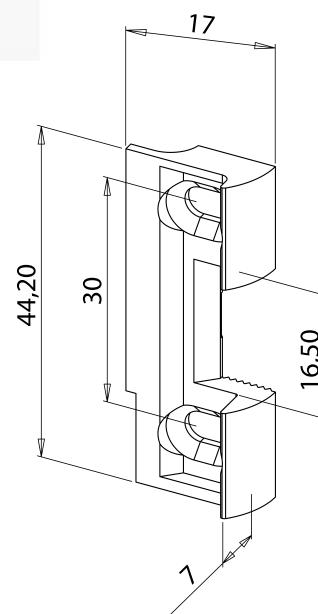

Wykonane ze stali

Kod produktu	Opis	Waga w kg	Kod
SEF201	Długa odwracalna listwa elektrozaczeP 250 mm 2 otwory stal nierdzewna	0,1	83014019
SEF202	Długa odwracalna listwa elektrozaczeP 250 mm 1 otwór stal nierdzewna - 22 mm szerokość	0,07	83014019
SEF203	Długa odwracalna listwa elektrozaczeP 250 mm 1 otwór stal nierdzewna	0,1	83014019
SEF301	Krótka odwracalna listwa elektrozaczeP 110 mm 1 otwór stal nierdzewna	0,1	83014019

Uwaga: SEF401DG/DD listwy wymagają SEL001, kompatybilnej z elektrozaczepem ROUREG® o szerokości 20,5 mm, z wyjątkiem wersji z microswitchem (czujnik stanu drzwi) lub mechanicznej pamięci

SEF401DG

SEF401DD

SEL001

Stal nierdzewna

Kod produktu	Opis	Waga w kg	Kod
SEF401DG	Długa listwa elektrozaczepu 245 mm z zatrzaskiem DIN lewa stal nierdzewna	0,1	83014019
SEF401DD	Długa listwa elektrozaczepu 245 mm z zatrzaskiem DIN prawa stal nierdzewna	0,1	83014019
SEL001	Zatrząsk dla elektrozaczepu 1 + 3 ROUREG	0,01	83014019

SEF401DG

SEF401DD

SEL001

KRÓTKA KĄTOWA ODWRACALNA LISTWA

Dla elektrozaczepów ROUREG®

- Mocowanie na dwóch licach
- Kształty ostre lub zaokrąglone
- Bez wycięcia na rygiel zamka

SEF10009

SEF10013