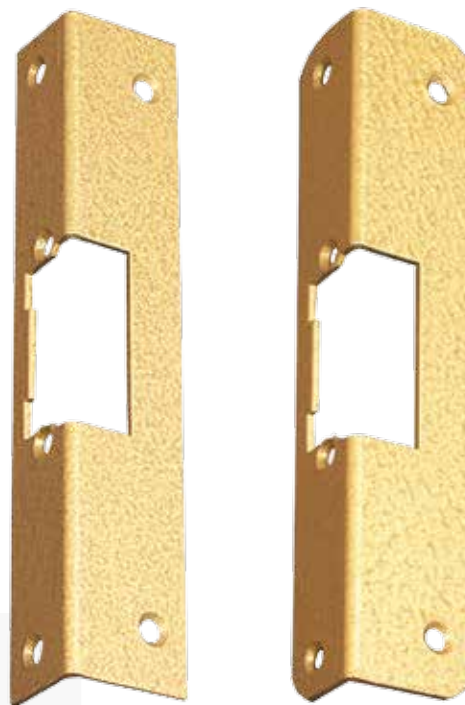

SEL001

Stal nierdzewna

Kod produktu	Opis	Waga w kg	Kod
SEF401DG	Długa listwa elektrozaczepu 245 mm z zatrzaskiem DIN lewa stal nierdzewna	0,1	83014019
SEF401DD	Długa listwa elektrozaczepu 245 mm z zatrzaskiem DIN prawa stal nierdzewna	0,1	83014019
SEL001	Zatrząsk dla elektrozaczepu 1 + 3 ROUREG	0,01	83014019

SEF401DG

SEF401DD

SEL001

KRÓTKA KĄTOWA ODWRACALNA LISTWA

Dla elektrozaczepów ROUREG®

- Mocowanie na dwóch licach
- Kształty ostre lub zaokrąglone
- Bez wycięcia na rygiel zamka

SEF10009

SEF10013

Przeznaczone dla drzwi drewnianych

Kod produktu	Opis	Waga w kg	Kod
SEF10009	Krótka odwracalna kątowna listwa elektrozaczepu 172 mm	0,2	83014019
SEF10013	Krótka odwracalna kątowna listwa elektrozaczepu 172 mm zaokrąglona, R=10	0,2	83014019

SEF10009

SEF10013

LISTWA KĄTOWA DLA ELEKTROZACZEPÓW ROUREG®

DŁUGIE KĄTOWE LISTWY DIN PRAWA - DIN LEWA

Dla elektrozaczepów ROUREG®

- Mocowanie na dwóch licach
- Kształty ostre lub zaokrąglone
- Z wycięciem na rygiel zamka