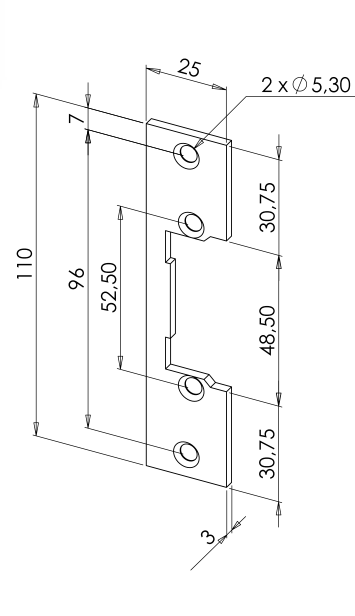

SEF301

LISTWY DLA ELEKTROZACZEPOW ROUREG®