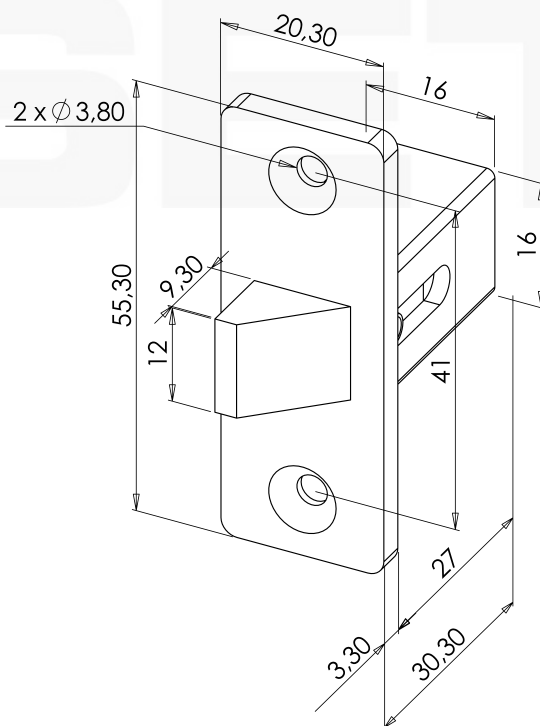

CPG-E

BLOKADA ZATRZASKOWA DLA ELEKTROZACZEPOW ROUREG®