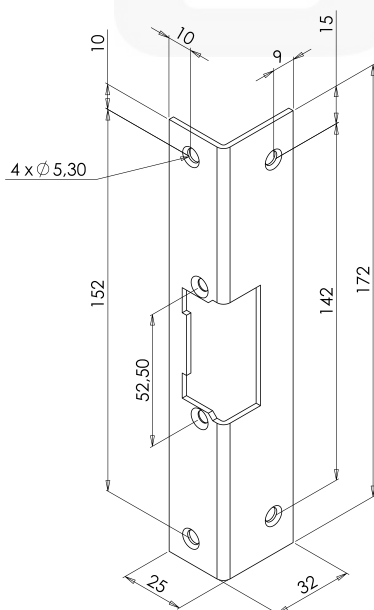

Wykonane ze stali

Kod produktu	Opis	Waga w kg	Kod
SEF201	Długa odwracalna listwa elektrozaczeP 250 mm 2 otwory stal nierdzewna	0,1	83014019
SEF202	Długa odwracalna listwa elektrozaczeP 250 mm 1 otwór stal nierdzewna - 22 mm szerokość	0,07	83014019
SEF203	Długa odwracalna listwa elektrozaczeP 250 mm 1 otwór stal nierdzewna	0,1	83014019
SEF301	Krótka odwracalna listwa elektrozaczeP 110 mm 1 otwór stal nierdzewna	0,1	83014019

SEL001

Stal nierdzewna

Kod produktu	Opis	Waga w kg	Kod
SEF401DG	Długa listwa elektrozaczepu 245 mm z zatrzaskiem DIN lewa stal nierdzewna	0,1	83014019
SEF401DD	Długa listwa elektrozaczepu 245 mm z zatrzaskiem DIN prawa stal nierdzewna	0,1	83014019
SEL001	Zatrząsk dla elektrozaczepu 1 + 3 ROUREG	0,01	83014019

SEF401DG

SEF401DD

SEL001

KRÓTKA KĄTOWA ODWRACALNA LISTWA

Dla elektrozaczepów ROUREG®

- Mocowanie na dwóch licach
- Kształty ostre lub zaokrąglone
- Bez wycięcia na rygiel zamka

SEF10009

SEF10013

Przeznaczone dla drzwi drewnianych

Kod produktu	Opis	Waga w kg	Kod
SEF10009	Krótka odwracalna kątowna listwa elektrozaczepu 172 mm	0,2	83014019
SEF10013	Krótka odwracalna kątowna listwa elektrozaczepu 172 mm zaokrąglona, R=10	0,2	83014019