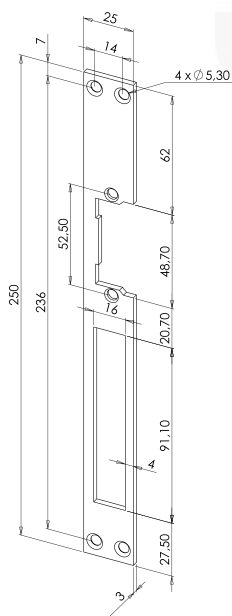

LISTWY ZACZEPOWE AKCESORIA DLA ROUREG® ELEKTROZACZEPÓW

DŁUGA LUB KRÓTKA ODWRACALNA LISTWA ZACZEPOWA

dla elektrozaczePów ROUREG®

- Dla różnych profili
- 2 lub 4 punkty mocujące

SEF201

SEF202

SEF203

SEF301

Wykonane ze stali

Kod produktu	Opis	Waga w kg	Kod
SEF201	Długa odwracalna listwa elektrozaczeP 250 mm 2 otwory stal nierdzewna	0,1	83014019
SEF202	Długa odwracalna listwa elektrozaczeP 250 mm 1 otwór stal nierdzewna - 22 mm szerokość	0,07	83014019
SEF203	Długa odwracalna listwa elektrozaczeP 250 mm 1 otwór stal nierdzewna	0,1	83014019
SEF301	Krótka odwracalna listwa elektrozaczeP 110 mm 1 otwór stal nierdzewna	0,1	83014019

SEL001

Stal nierdzewna

Kod produktu	Opis	Waga w kg	Kod
SEF401DG	Długa listwa elektrozaczepu 245 mm z zatrzaskiem DIN lewa stal nierdzewna	0,1	83014019
SEF401DD	Długa listwa elektrozaczepu 245 mm z zatrzaskiem DIN prawa stal nierdzewna	0,1	83014019
SEL001	Zatrząsk dla elektrozaczepu 1 + 3 ROUREG	0,01	83014019

SEF401DG

SEF401DD

SEL001

KRÓTKA KĄTOWA ODWRACALNA LISTWA

Dla elektrozaczepów ROUREG®

- Mocowanie na dwóch licach
- Kształty ostre lub zaokrąglone
- Bez wycięcia na rygiel zamka

SEF10009

SEF10013