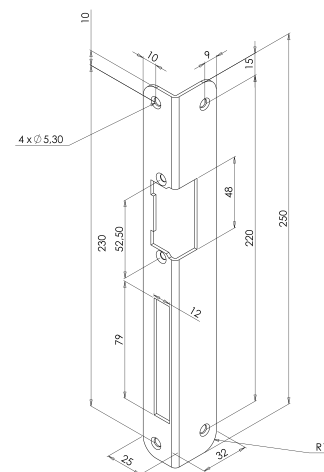

DŁUGIE KĄTOWE LISTWY DIN PRAWA - DIN LEWA

Dla elektrozaczepów ROUREG®

- Mocowanie na dwóch licach
- Kształty ostre lub zaokrąglone
- Z wycięciem na rygiel zamka

Dla drzwi drewnianych

Kod produktu	Opis	Waga w kg	Kod
SEF10049	Długa kątowna listwa elektrozaczepu 250 mm DIN prawa	0,2	83014019
SEF10069	Długa kątowna listwa elektrozaczepu 250 mm DIN lewa	0,2	83014019
SEF10053	Długa kątowna listwa elektrozaczepu 250 mm DIN prawa (R=10)	0,2	83014019
SEF10073	Długa kątowna listwa elektrozaczepu 250 mm DIN lewa (R=10)	0,2	83014019

SEF10073