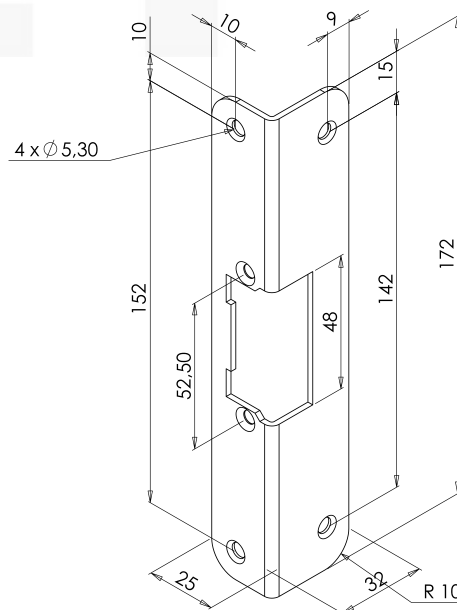

SEF10013

LISTWA KĄTOWA DLA ELEKTROZACZEPÓW ROUREG®