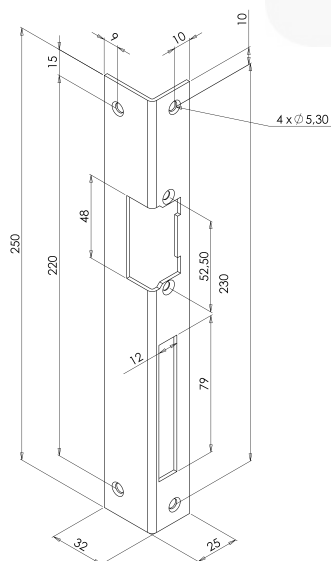

SEF10009

SEF10013

LISTWA KĄTOWA DLA ELEKTROZACZEPÓW ROUREG®

DŁUGIE KĄTOWE LISTWY DIN PRAWA - DIN LEWA

Dla elektrozaczepów ROUREG®

- Mocowanie na dwóch licach
- Kształty ostre lub zaokrąglone
- Z wycięciem na rygiel zamka

SEF10069

SEF10053

Dla drzwi drewnianych

Kod produktu	Opis	Waga w kg	Kod
SEF10049	Długa kątowna listwa elektrozaczepu 250 mm DIN prawa	0,2	83014019
SEF10069	Długa kątowna listwa elektrozaczepu 250 mm DIN lewa	0,2	83014019
SEF10053	Długa kątowna listwa elektrozaczepu 250 mm DIN prawa (R=10)	0,2	83014019
SEF10073	Długa kątowna listwa elektrozaczepu 250 mm DIN lewa (R=10)	0,2	83014019