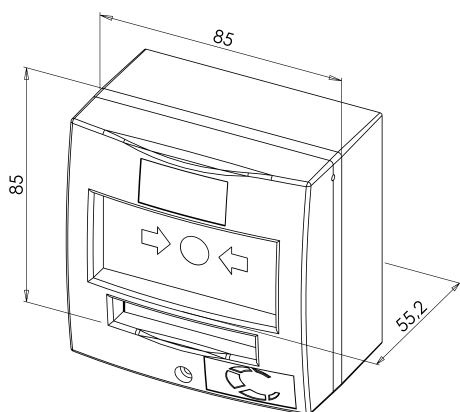

CECHY PRODUKTU

	0 +50 °C		40
	250V AC / 5 A - 30V DC / 4 A		

DMW1C_EN

Kod produktu	Opis	Waga w kg	Kod
DMW1_EN	Przycisk alarmowy biały 1 styk	0,2	85318095
DMW2_EN	Przycisk alarmowy biały 2 styki	0,2	85318095
DMW1C_EN	Przycisk alarmowy biały 1 styk + Pokrywa ochronna	0,21	85318095
DMW2C_EN	Przycisk alarmowy biały 2 styki + Pokrywa ochronna	0,21	85318095
DMC	Pokrywa ochronna dla przycisku	0,019	85318095