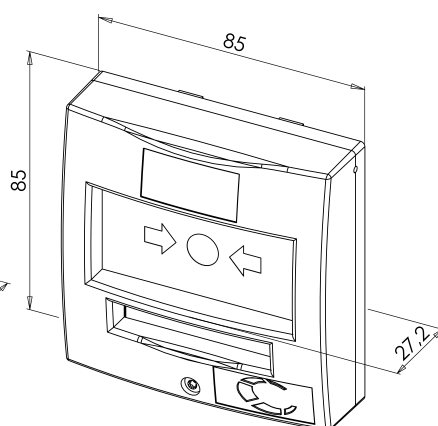

PRZYCISK ALARMOWY BIAŁY

A/C wyłącznik

- Wersja natynkowa lub podtynkowa na puszcze elektrycznej 60 mm
- W zależności od modelu ma 1 lub 2 styki bezpotencjałowe NO/NC
- 2 klucze do odblokowywania w zestawie

CECHY PRODUKTU

	0 +50 °C		40
	250V AC / 5 A - 30V DC / 4 A		

Kod produktu	Opis	Waga w kg	Kod
DMW1_EN	Przycisk alarmowy biały 1 styk	0,2	85318095
DMW2_EN	Przycisk alarmowy biały 2 styki	0,2	85318095
DMW1C_EN	Przycisk alarmowy biały 1 styk + Pokrywa ochronna	0,21	85318095
DMW2C_EN	Przycisk alarmowy biały 2 styki + Pokrywa ochronna	0,21	85318095
DMC	Pokrywa ochronna dla przycisku	0,019	85318095

DMW1_EN

DMW1_EN

DMW1_EN