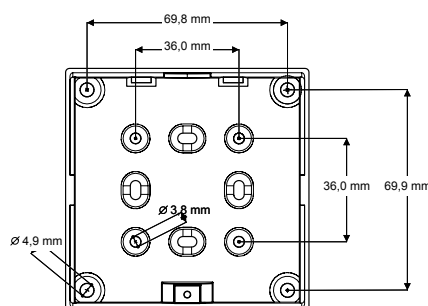

PRZYCISK ALARMOWY BIAŁY

A/C wyłącznik

- Wersja natynkowa lub podtynkowa na puszcze elektrycznej 60 mm
- W zależności od modelu ma 1 lub 2 styki bezpotencjałowe NO/NC
- 2 klucze do odblokowywania w zestawie

CECHY PRODUKTU

	0 +50 °C		40
	250V AC / 5 A - 30V DC / 4 A		

Kod produktu	Opis	Waga w kg	Kod
DMW1_EN	Przycisk alarmowy biały 1 styk	0,2	85318095
DMW2_EN	Przycisk alarmowy biały 2 styki	0,2	85318095
DMW1C_EN	Przycisk alarmowy biały 1 styk + Pokrywa ochronna	0,21	85318095
DMW2C_EN	Przycisk alarmowy biały 2 styki + Pokrywa ochronna	0,21	85318095
DMC	Pokrywa ochronna dla przycisku	0,019	85318095

DMW1_EN

DMW1_EN

DMW1_EN