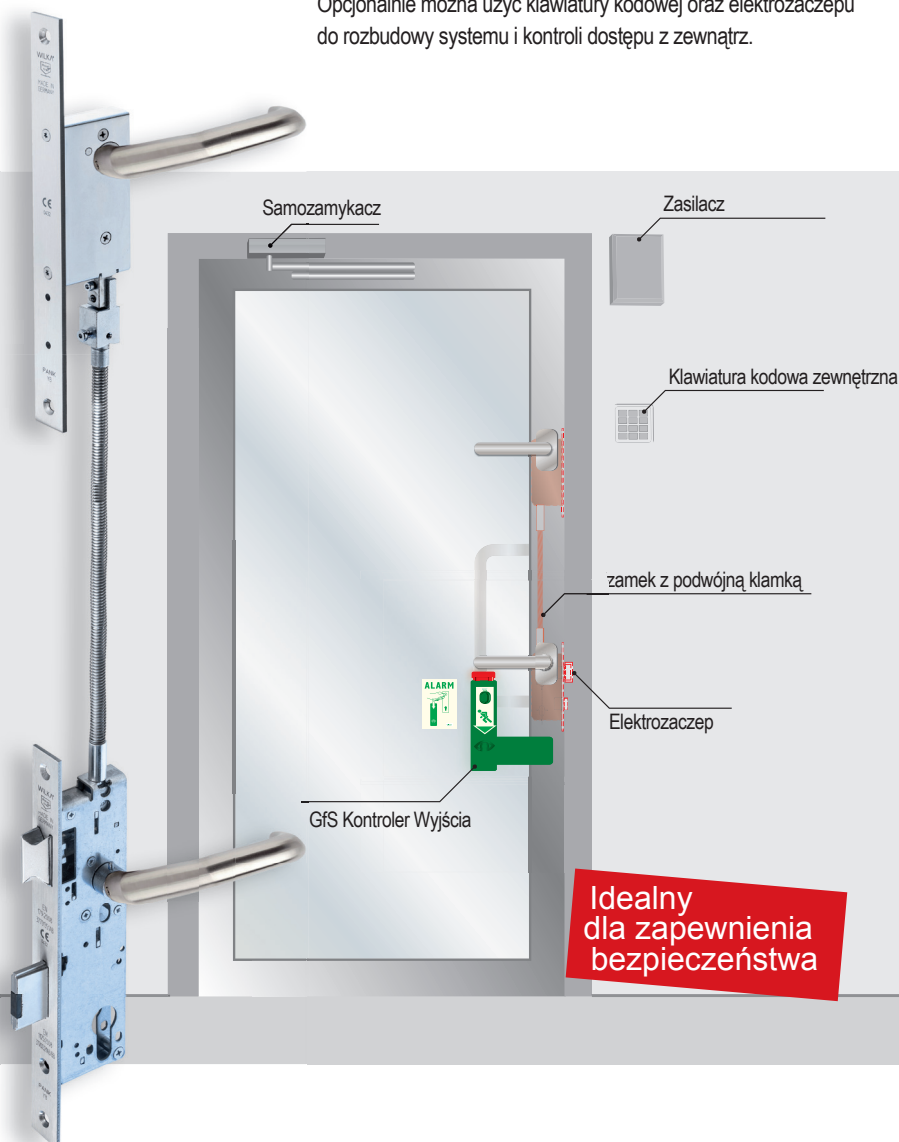

- W zamkach Wilka przeznaczonych dla przedszkoli **górną kłamką** jest dla Dorosłych i Personelu, **dolną dla Dzieci**. Obydwie kłamki obsługiwane są niezależnie.

- GfS Kontroler Wyjścia zabezpiecza dolną „Dziecięcą”- Kłamkę (znajdującą się na wysokości 0,9-1,1m) przeciwko niedozwolenemu użyciu.
  - W przypadku naciśnięcia dolnej kłamki powstaje Alarm akustyczny – Dzieci mogą wyjść – Personel jest informowany o alarmie. Opcjonalnie można użyć klawiatury kodowej oraz elektrozaczeptu do rozbudowy systemu i kontroli dostępu z zewnątrz.

Zamek WILKA dla przedszkoli

- Spełnia wymagania normy EN 179/EN 1125 dla wysokości montażowej kłamki (900 – 1100 mm)
- Dzięki GfS Kontrolerowi Wyjść przedszkole może zostać zaprojektowane jako miejsce bezpieczne
- Solidne rozwiązanie bez rocznych kosztów
- Zmienna wysokość górnej kłamki, ok. 1,6–1,8m
- Dostępne dla 1 i 2-skrzydłowych drzwi
- Odległość 92 mm
- Wymiar trzepienia 30–45 mm
- Płyta stalowa 245 x 24 x 3 lub 270 x 24 x 3 mm
- Paniczna funkcja E i B

Bezpieczeństwo dzięki GfS Kontrolerowi Wyjścia lub elektronicznej listwie panicznej GfS e-Bar®

- Jednorazowe lub stałe wyłączenie alarmu
- zasilanie bateryjne
- solidna metalowa obudowa
- głośny sygnał alarmowy > 95 dB

Kontrola dostępu

- Wszystkie osoby znające kod dostępu mogą wejść do przedszkola. Drzwi pozostają zawsze, cały czas zamknięte i pod kontrolą.

Produkty	Opis	Art.-Nr.
Samozamykacz	np. TS 61	480 001
	odpowiednie połączenie dla TS 61, kolor srebrny (S. 93)	481 001
Zasilacz	dla Klawiatury kodowej i Elektrozaczeptu, 230V AC/12V DC, 1A	901 365
Klawiatura kodowa	dla otwarcia drzwi z zewnątrz	210 400
GfS Kontroler Wyjścia	Kontroler Wyjścia	990 000
	Kontroler wyjścia z pre-alarmem	990 100
	Płyta montażowa na ramę drzwi szklanych	991 470
Zamek paniczny	FUHR, WILKA	na zamówienie
Elektrozaczept	dla odblokowania drzwi przy użyciu klawiatury kodowej zewnętrznej	140 500